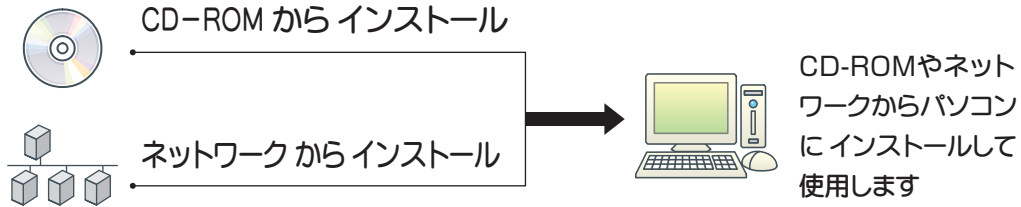

スタンドアロン版

一枚の製品ディスクから複数台のパソコンにインストール

一枚の製品ディスクをライセンスの人数分ご使用いただけます。

※スタンドアロン版はネットワーク(LAN)非対応です。

【対象ソフトウェア】

対象	製品タイトル
小学生以上	ランドセルシリーズ 小学 1～6年
	歴史トラベラーズ
	きっずタイピング for School
	がくげい イラスト素材集 for School
	日本地理チャレンジャーズ
	算数 100 マス
	タッチ教科書 算数 小学 1年～4年
	タッチドリル 算数 小学 1年～4年
	わかる! 算数パック (小学 1～3年) (小学 4～6年)
	スマイルタウン 小学英単語
	漢検 合格力 (2級/準2級/3級/4級)
中学生以上	中学 1～3年 デジタルスタディ
	今日からタッチタイピング 2
	タイピングで英検® 単語
	タイピング上達 ファンタジータイプ
幼稚園・保育所	ちびっこくらぶ 発想力
	ちびっこくらぶ ぐんぐんのぼそう! 集中力
	ちびっこくらぶ