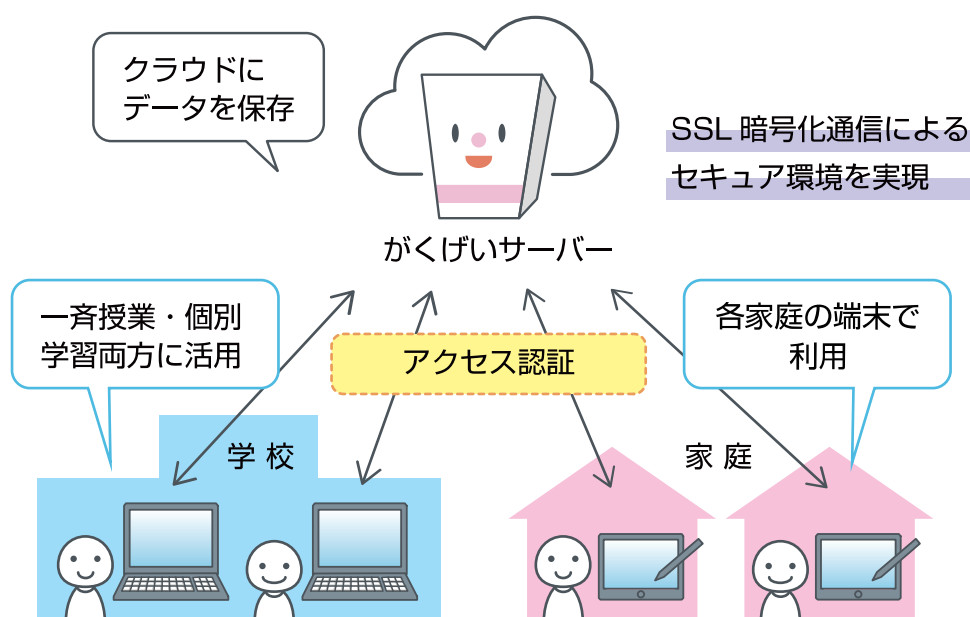

簡単導入・低コスト！すぐに始められるクラウド学習

クラウドライト版

Windows

iPad

Chrome
book

MacOS

Windows(11/10/8.1), iPad(iOS13~15), Chromebook, Mac に対応

1人1端末環境・家庭学習に対応

低コストで簡単導入

インターネット環境があればどなたでも簡単に導入でき、低コストで始めることができます。従来のクラウドパックに比べ、支援学級や放課後デイサービスなど、比較的少人数の施設でもすぐにお使いいただけます。

マルチデバイス対応のWeb配信型学習システム

学校のパソコンでのご利用だけでなく、各家庭のWindows、Mac、iPad、Google Chrome、Android で学習できるマルチデバイス対応のWeb配信型学習システムを採用。手持ちのデバイスを有効活用し、低コストでの運用が可能です。

個々の学びを底上げする学習支援システム

がくげいの学習ソフトは、長年培った分かりやすい解説技術で、学習の基礎をしっかり習得することができます。

SSL暗号化通信によるセキュア環境

インターネット接続のため、通信の脆弱性が気になる…という声をよくお聞きします。がくげいでは、データの通信にSSL暗号化通信を使用しており、セキュアな環境を実現しています。

【パッケージ内容】

ご購入形態	パッケージに含まれるもの
10ユーザーライセンス	使用許諾契約書、取扱説明書、ライセンスカード 生徒および先生 10人分のライセンスになります。
20ユーザーライセンス	使用許諾契約書、取扱説明書、ライセンスカード 生徒および先生 20人分のライセンスになります。
30ユーザーライセンス	使用許諾契約書、取扱説明書、ライセンスカード 生徒および先生 30人分のライセンスになります。
100ユーザーライセンス	使用許諾契約書、取扱説明書、ライセンスカード 生徒および先生 100人分のライセンスになります。
シングルユーザーライセンス	使用許諾契約書、取扱説明書、ライセンスカード 生徒および先生 1人分のライセンスになります。 ご使用になるユーザーが10人未満の場合、シングルユーザーライセンスを人数分お求めください。