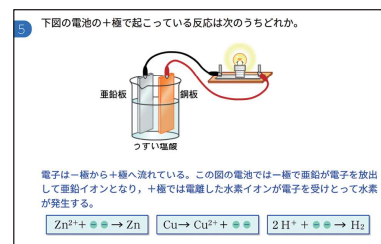

- ✓ 学校の採択教科書に沿った学習が可能
- ✓ 数学・英語にアドバイスAIを搭載
- ✓ 豊富なネイティブ音声で英語力アップ

デジタルスタディドリル

数・英・理・地(1・2年)・歴(1・2年)・公民(3年)・漢字

- ✓ 数学の公式やきまりをマスターできる
- ✓ 各單元ごとにポイントを整理・確認
- ✓ 解答後に詳しい解説を表示 ※漢字を除く

今日からタッチタイピング2

基本のホームポジションから特訓問題まで