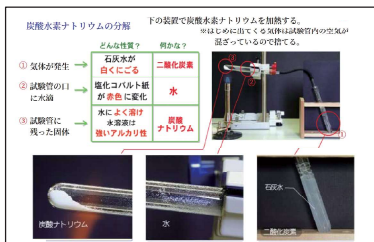

- ✓ 学校の採択教科書に沿った学習が可能
- ✓ 数学・英語にアドバイスAIを搭載
- ✓ 豊富なネイティブ音声で英語力アップ

デジタルスタディドリル

数・英・理・地(1・2年)・歴(1・2年)・公民(3年)・漢字

- ✓ 数学の公式やきまりをマスターできる
- ✓ 各單元ごとにポイントを整理・確認
- ✓ 解答後に詳しい解説を表示 ※漢字を除く

今日からタッチタイピング2

基本のホームポジションから特訓問題まで