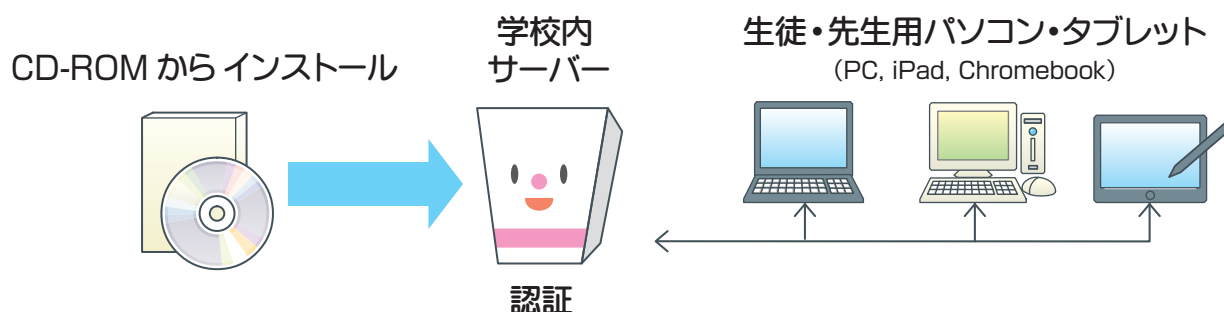

校内 LAN 版

Windows(11/10), iPad(iOS13~15), Chromebook, Mac に対応

マルチデバイス対応の校内ネットワーク型ソフト

教室や職員室など、LAN環境のあるところであれば、どこからでもソフトを使うことができます。プログラムはサーバー機にインストールし、児童・生徒はブラウザを使用して学習します。また、ソフトをローカルマシン1台1台にインストールする必要がありませんので、メンテナンスの手間が大幅に省けます。